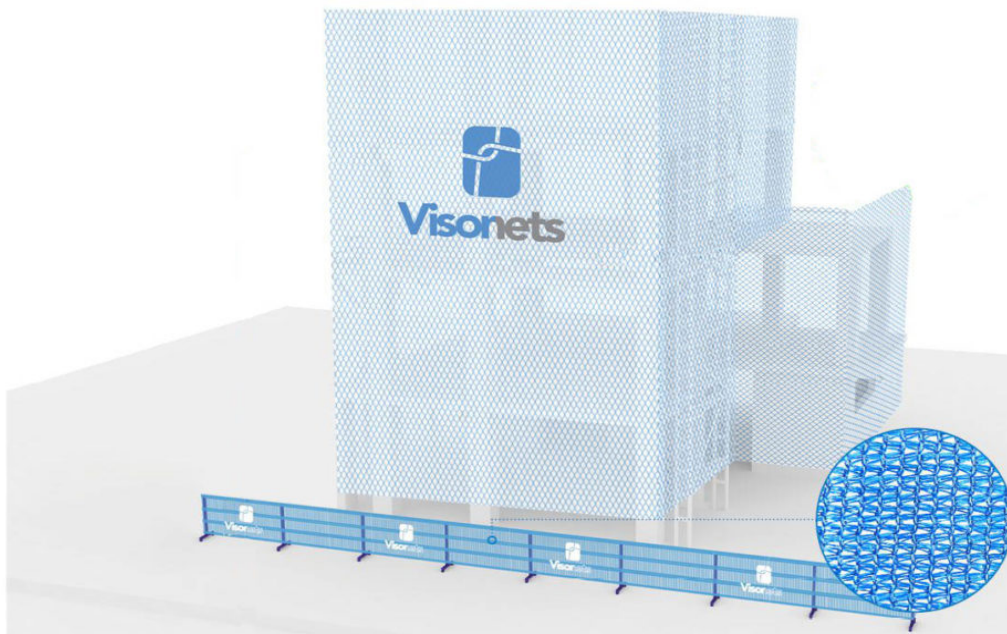

- Comme protection supplémentaire contre les objets dans les systèmes temporaires de protection des bords.