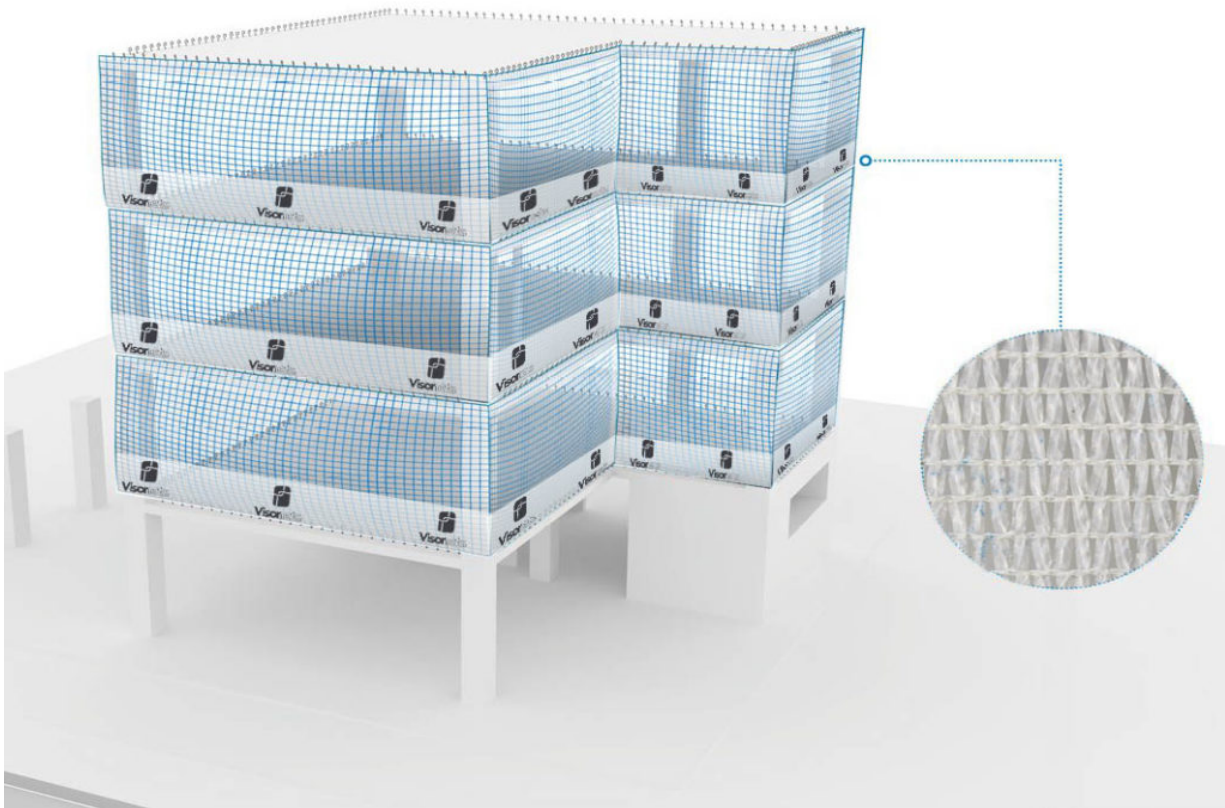

En outre, il convient de noter qu'en tant que produit de protection de l'environnement et des travailleurs, dans la plupart des villes, il n'est pas soumis à des contributions publicitaires.